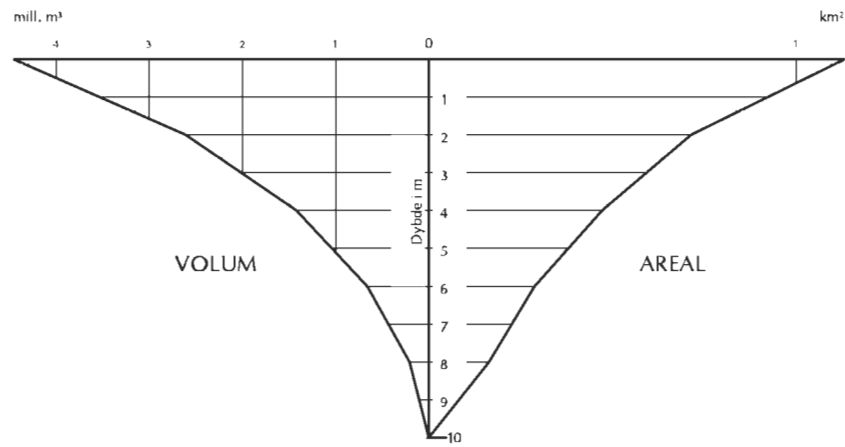

Ertevatnet

002.ABZ SKISELVA

Målestokk: 1:12000
(Kartformat A3)

Vannstand fra N250-kart: 79 moh.
Oppmålt i 1995
Ekvidistanse 2 m