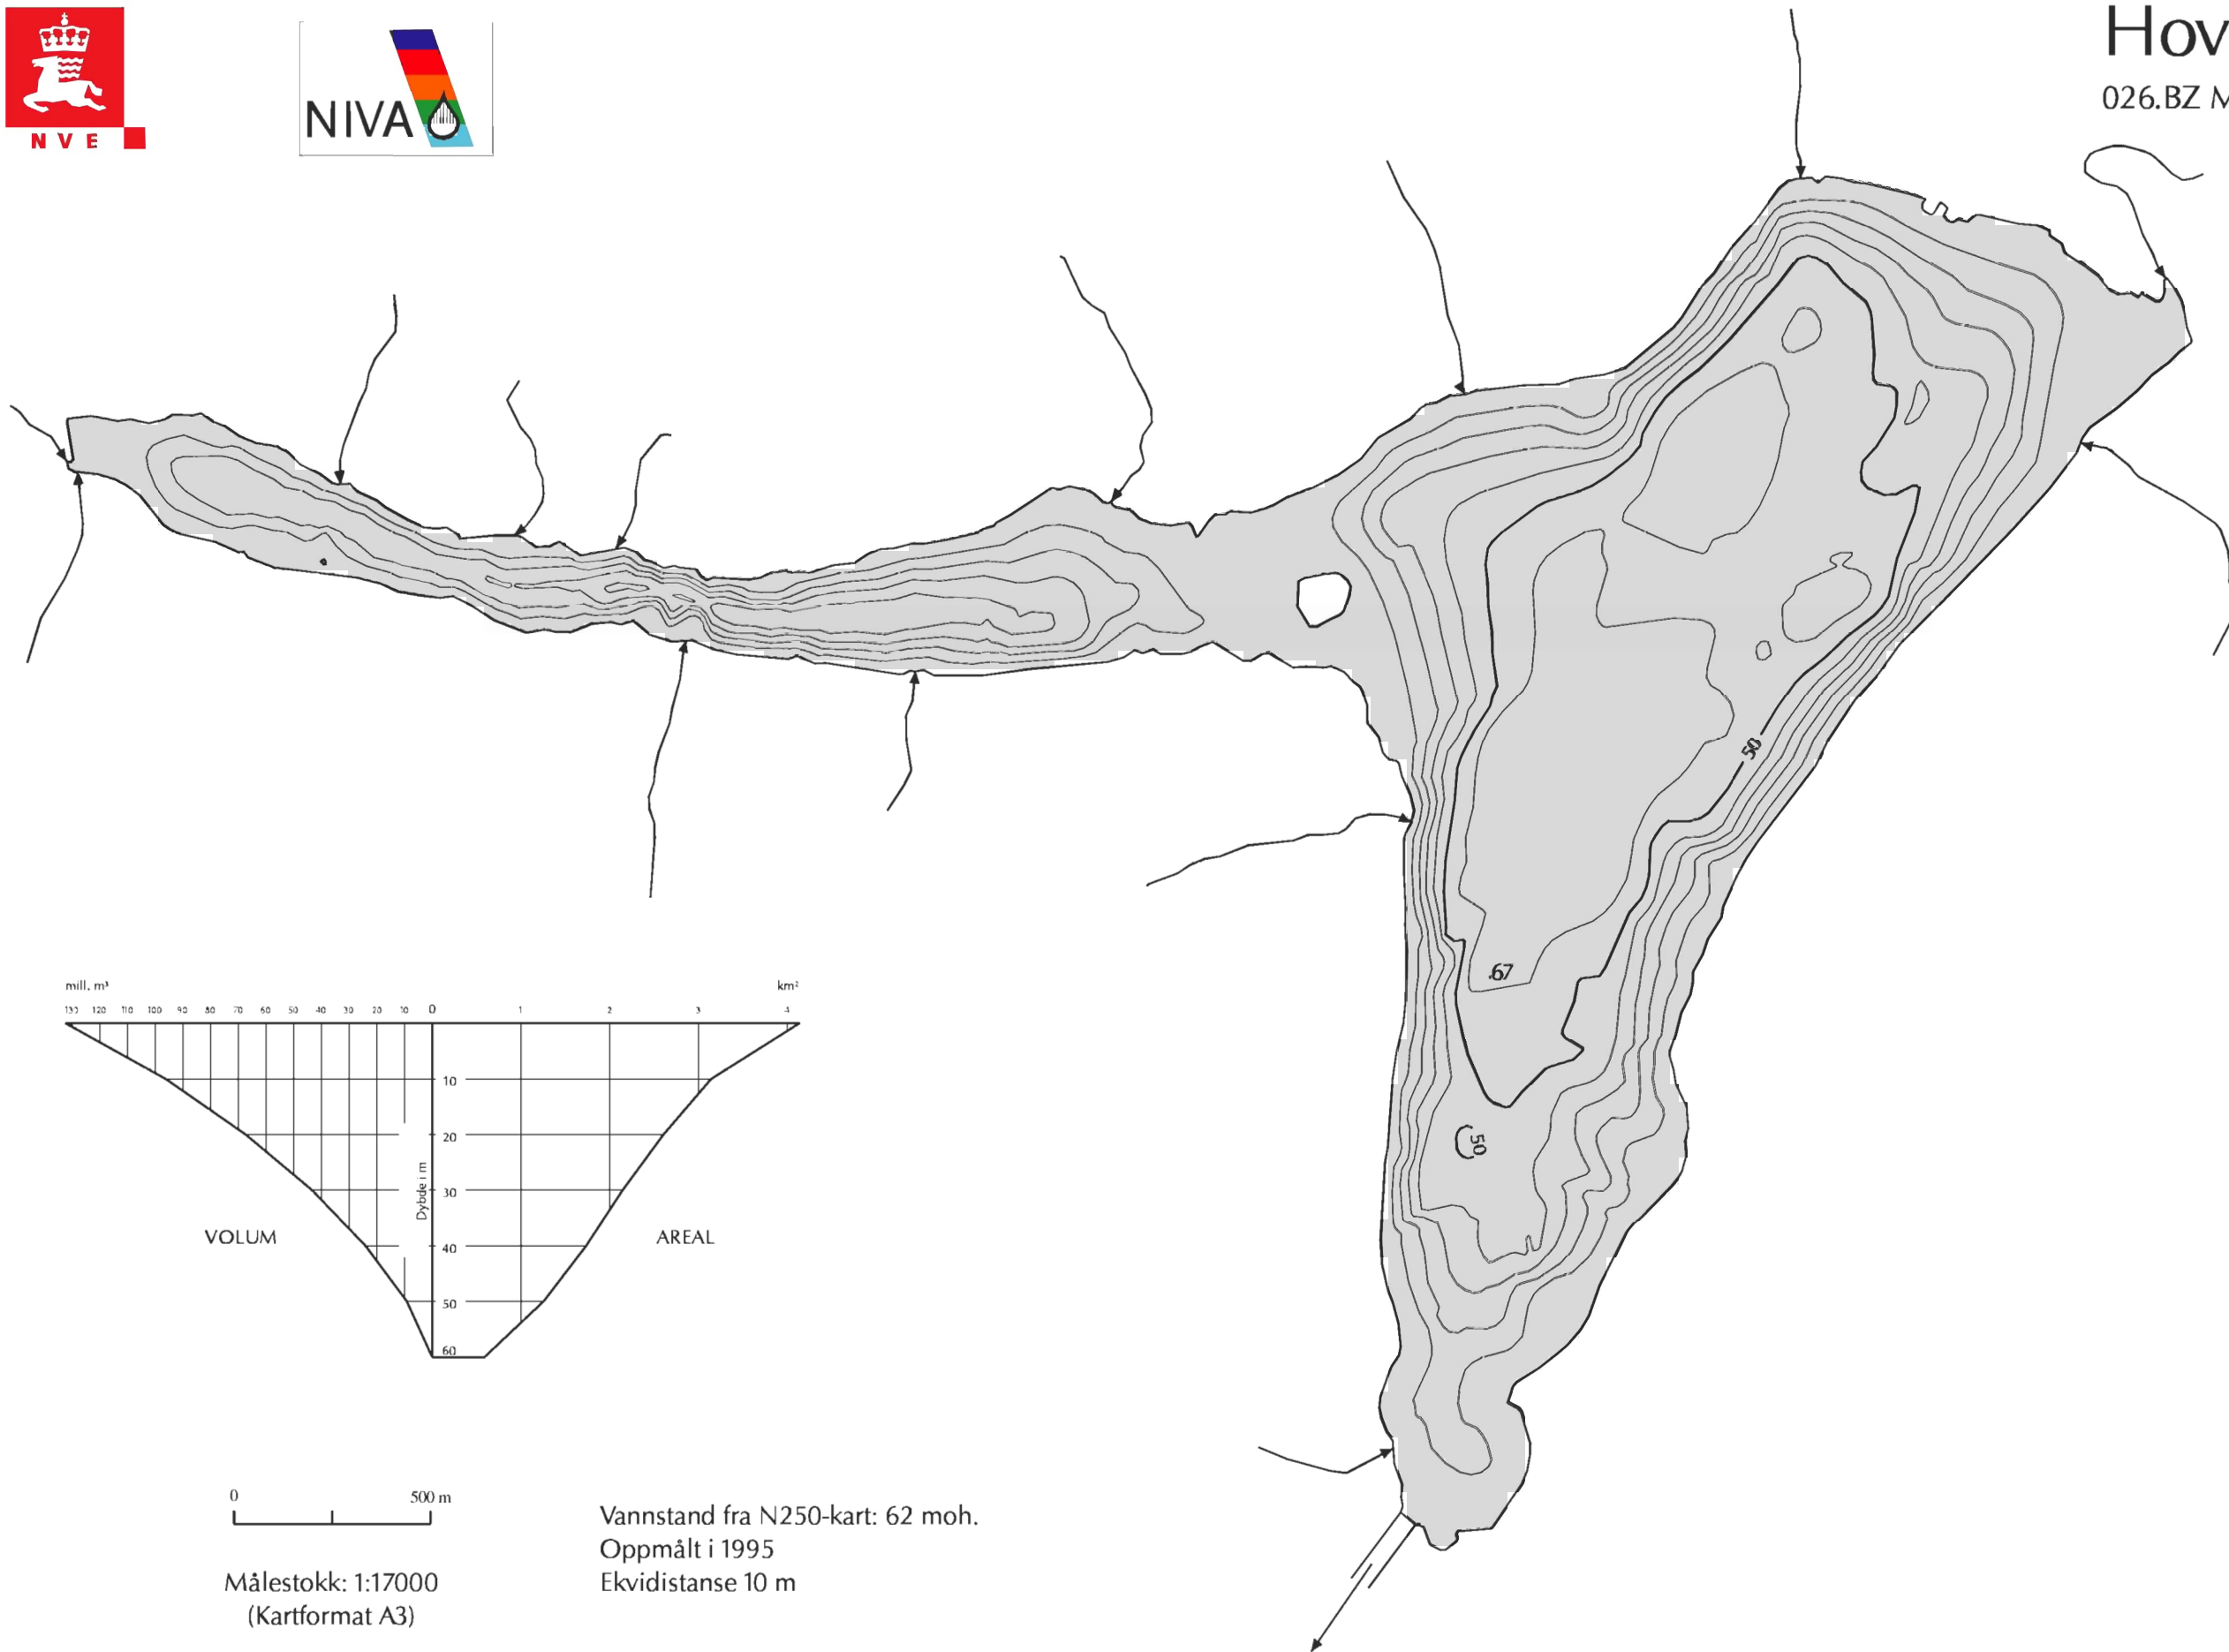

# Hovsvatnet

026.BZ MOISÅNI

0 500 m

Målestokk: 1:17000  
(Kartformat A3)

Vannstand fra N250-kart: 62 moh.  
Oppmålt i 1995  
Ekvidistanse 10 m