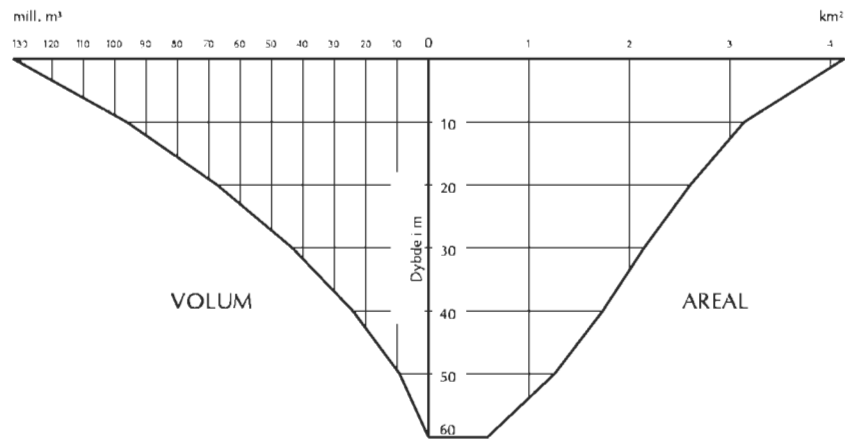

# Hovsvatnet

026.BZ MOISÅNI

0 500 m

Målestokk: 1:17000  
(Kartformat A3)

Vannstand fra N250-kart: 62 moh.  
Oppmålt i 1995  
Ekvidistanse 10 m