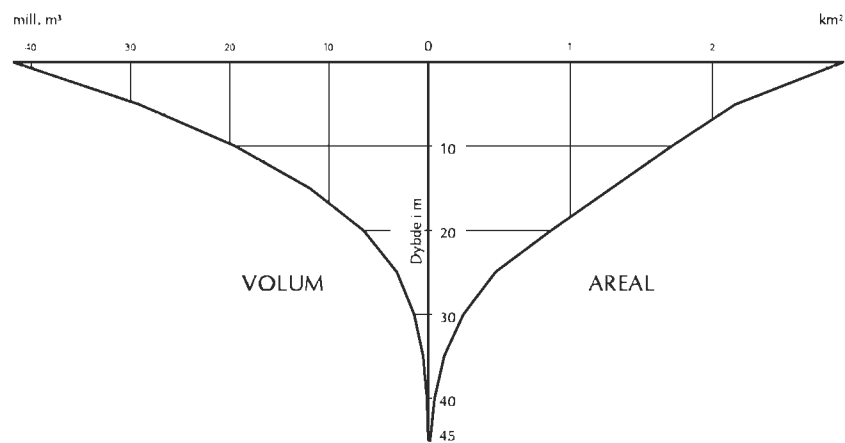

Storavatnet

044.5Z STORAVATNVASSDRAGET

0 500 m
 Målestokk: 1:15000
 (Kartformat A3)

Vannstand fra N250-kart: 3 moh.
 Oppmålt i 1995
 Ekvidistanse 5 m