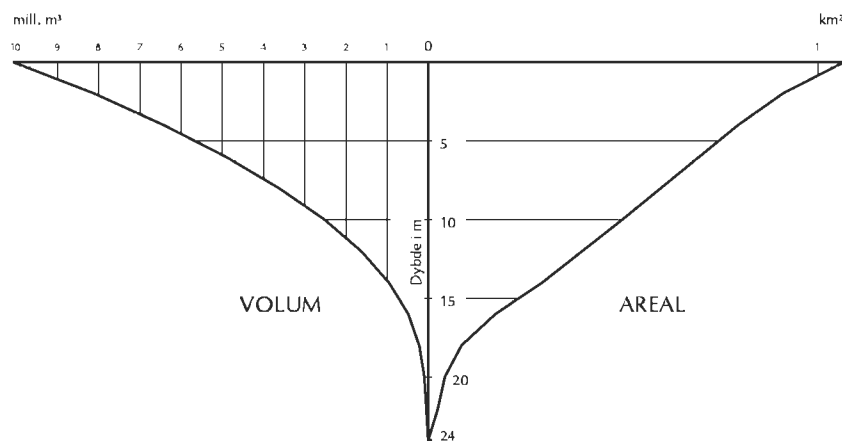

Hålandsvatnet

028.7Z KVERNAVIKSBEKKEN

0 250 m

Målestokk: 1:7000
(Kartformat A3)

Vannstand fra N250-kart: 8 moh.
Oppmålt i 1995
Ekvidistanse 2 m