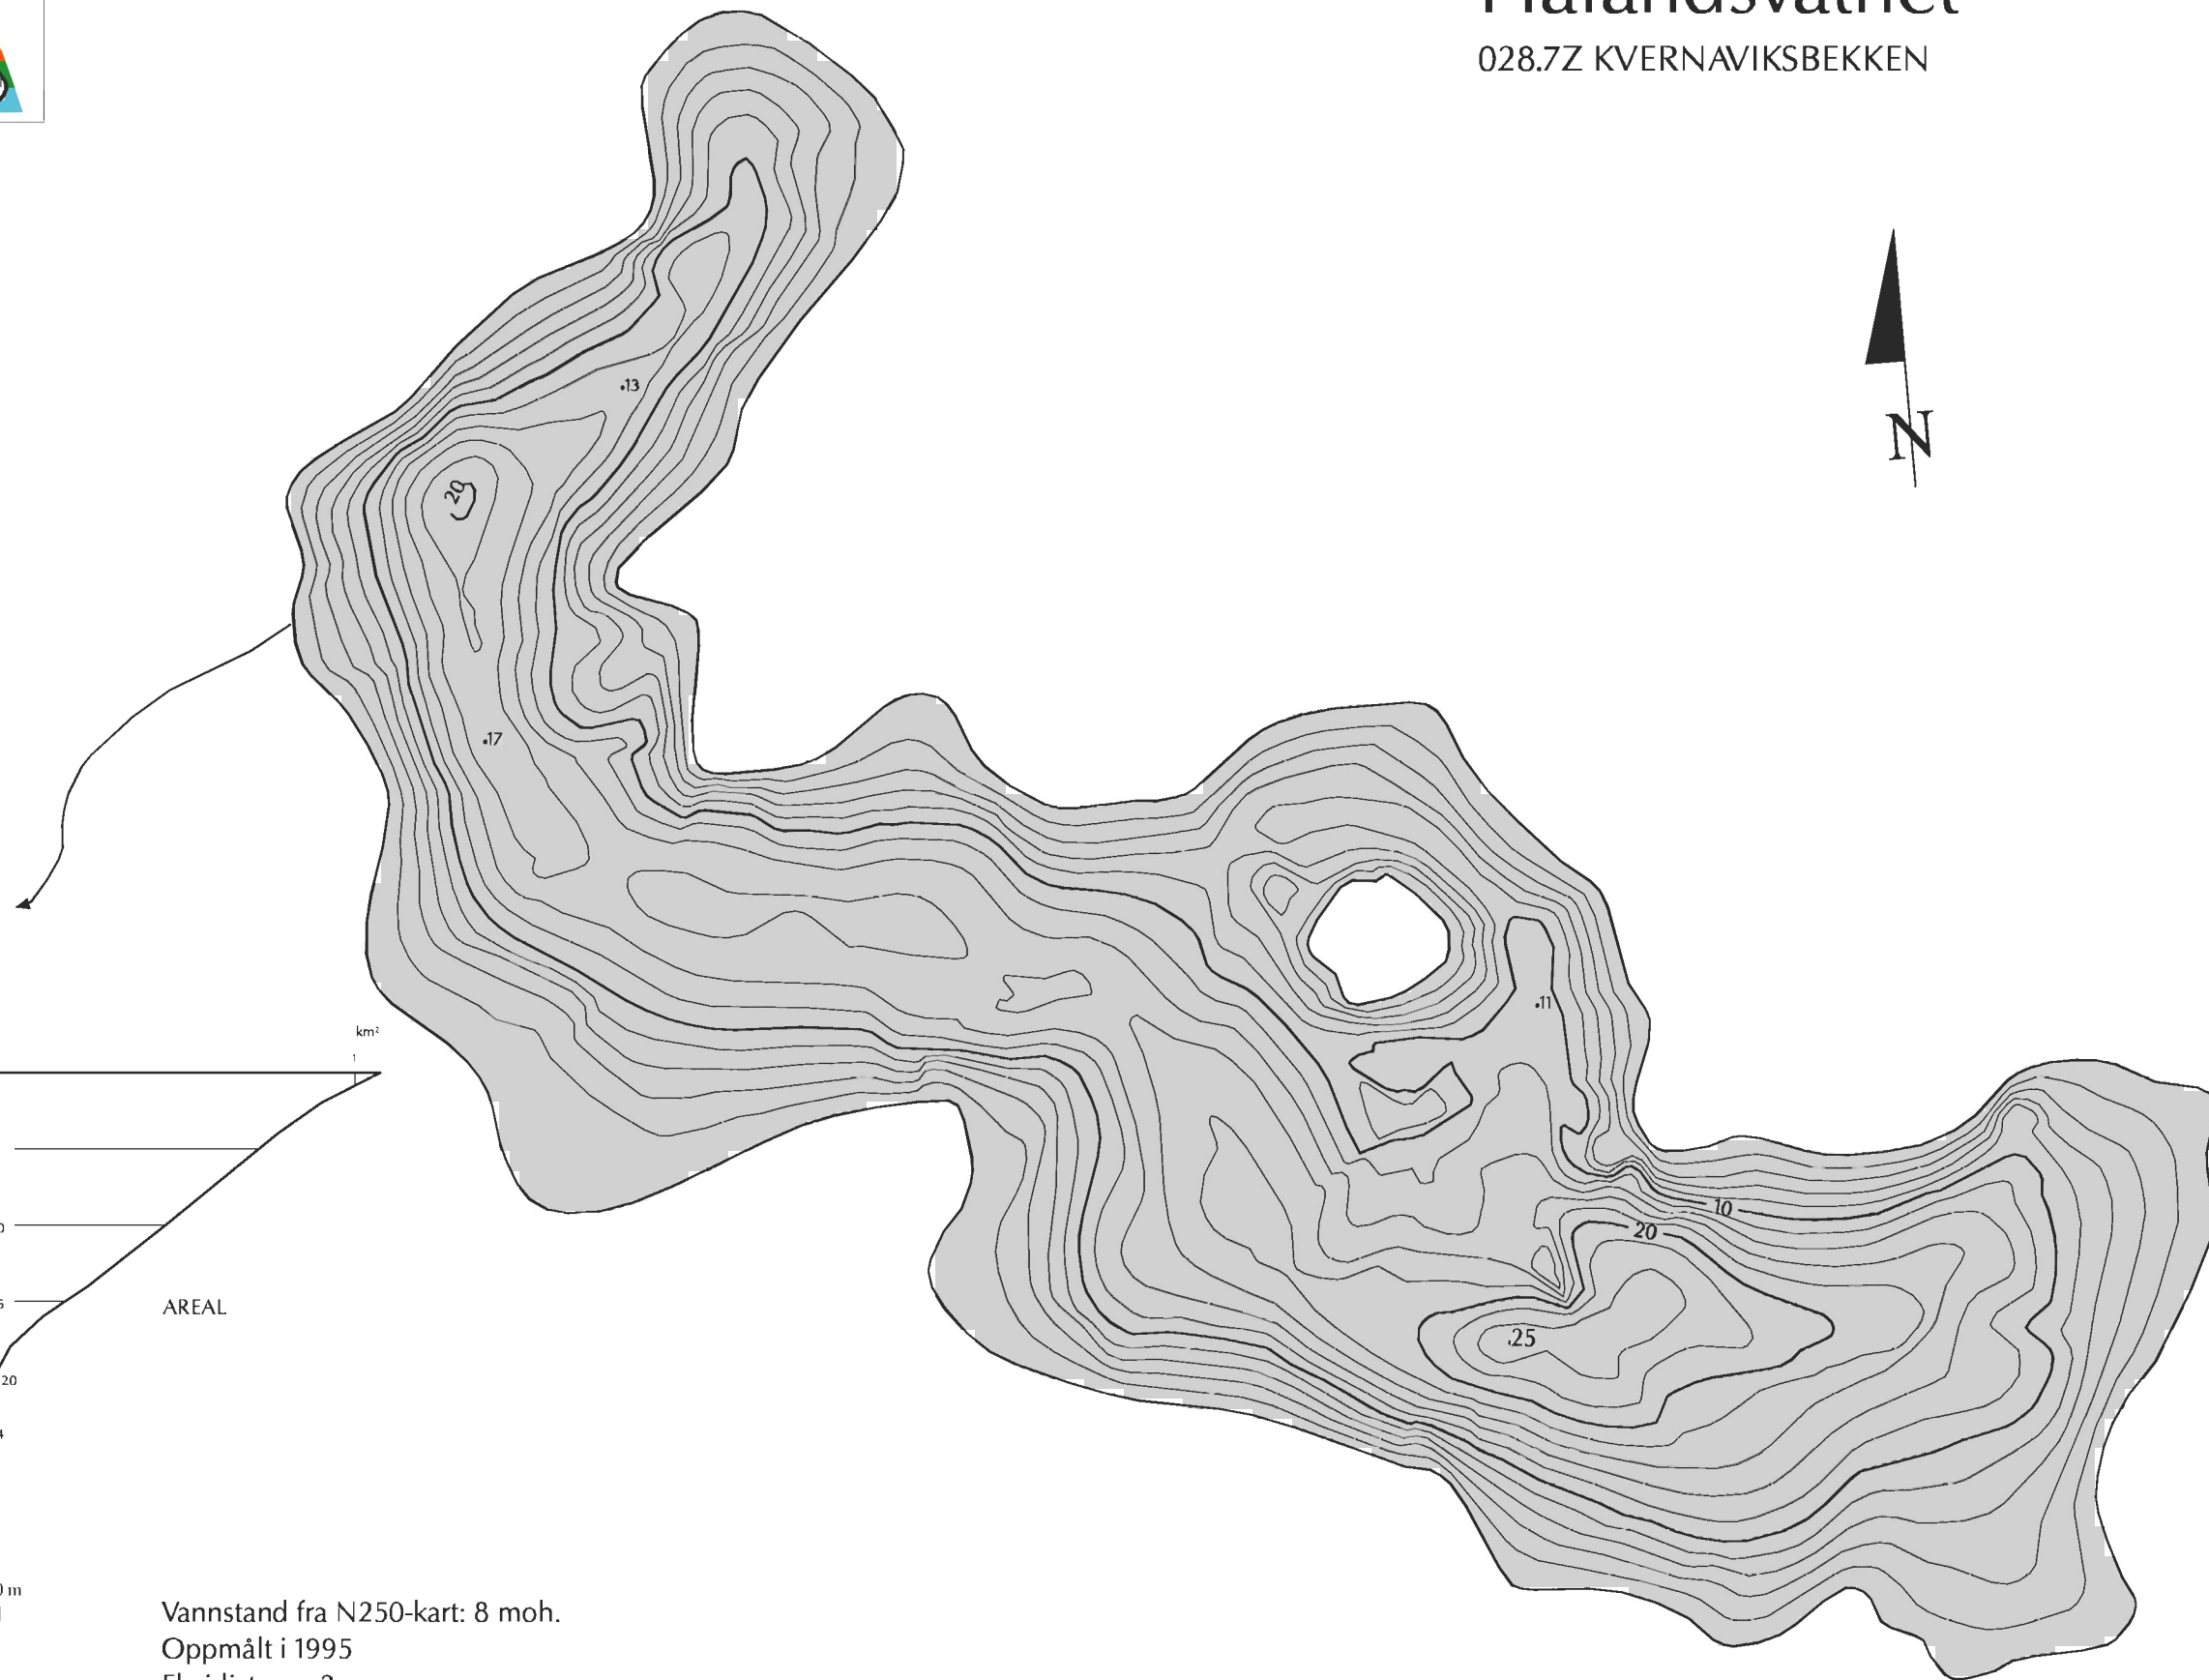

Hålandsvatnet

028.7Z KVERNAVIKSBEKKEN

0 250 m

Målestokk: 1:7000
(Kartformat A3)

Vannstand fra N250-kart: 8 moh.
Oppmålt i 1995
Ekvidistanse 2 m