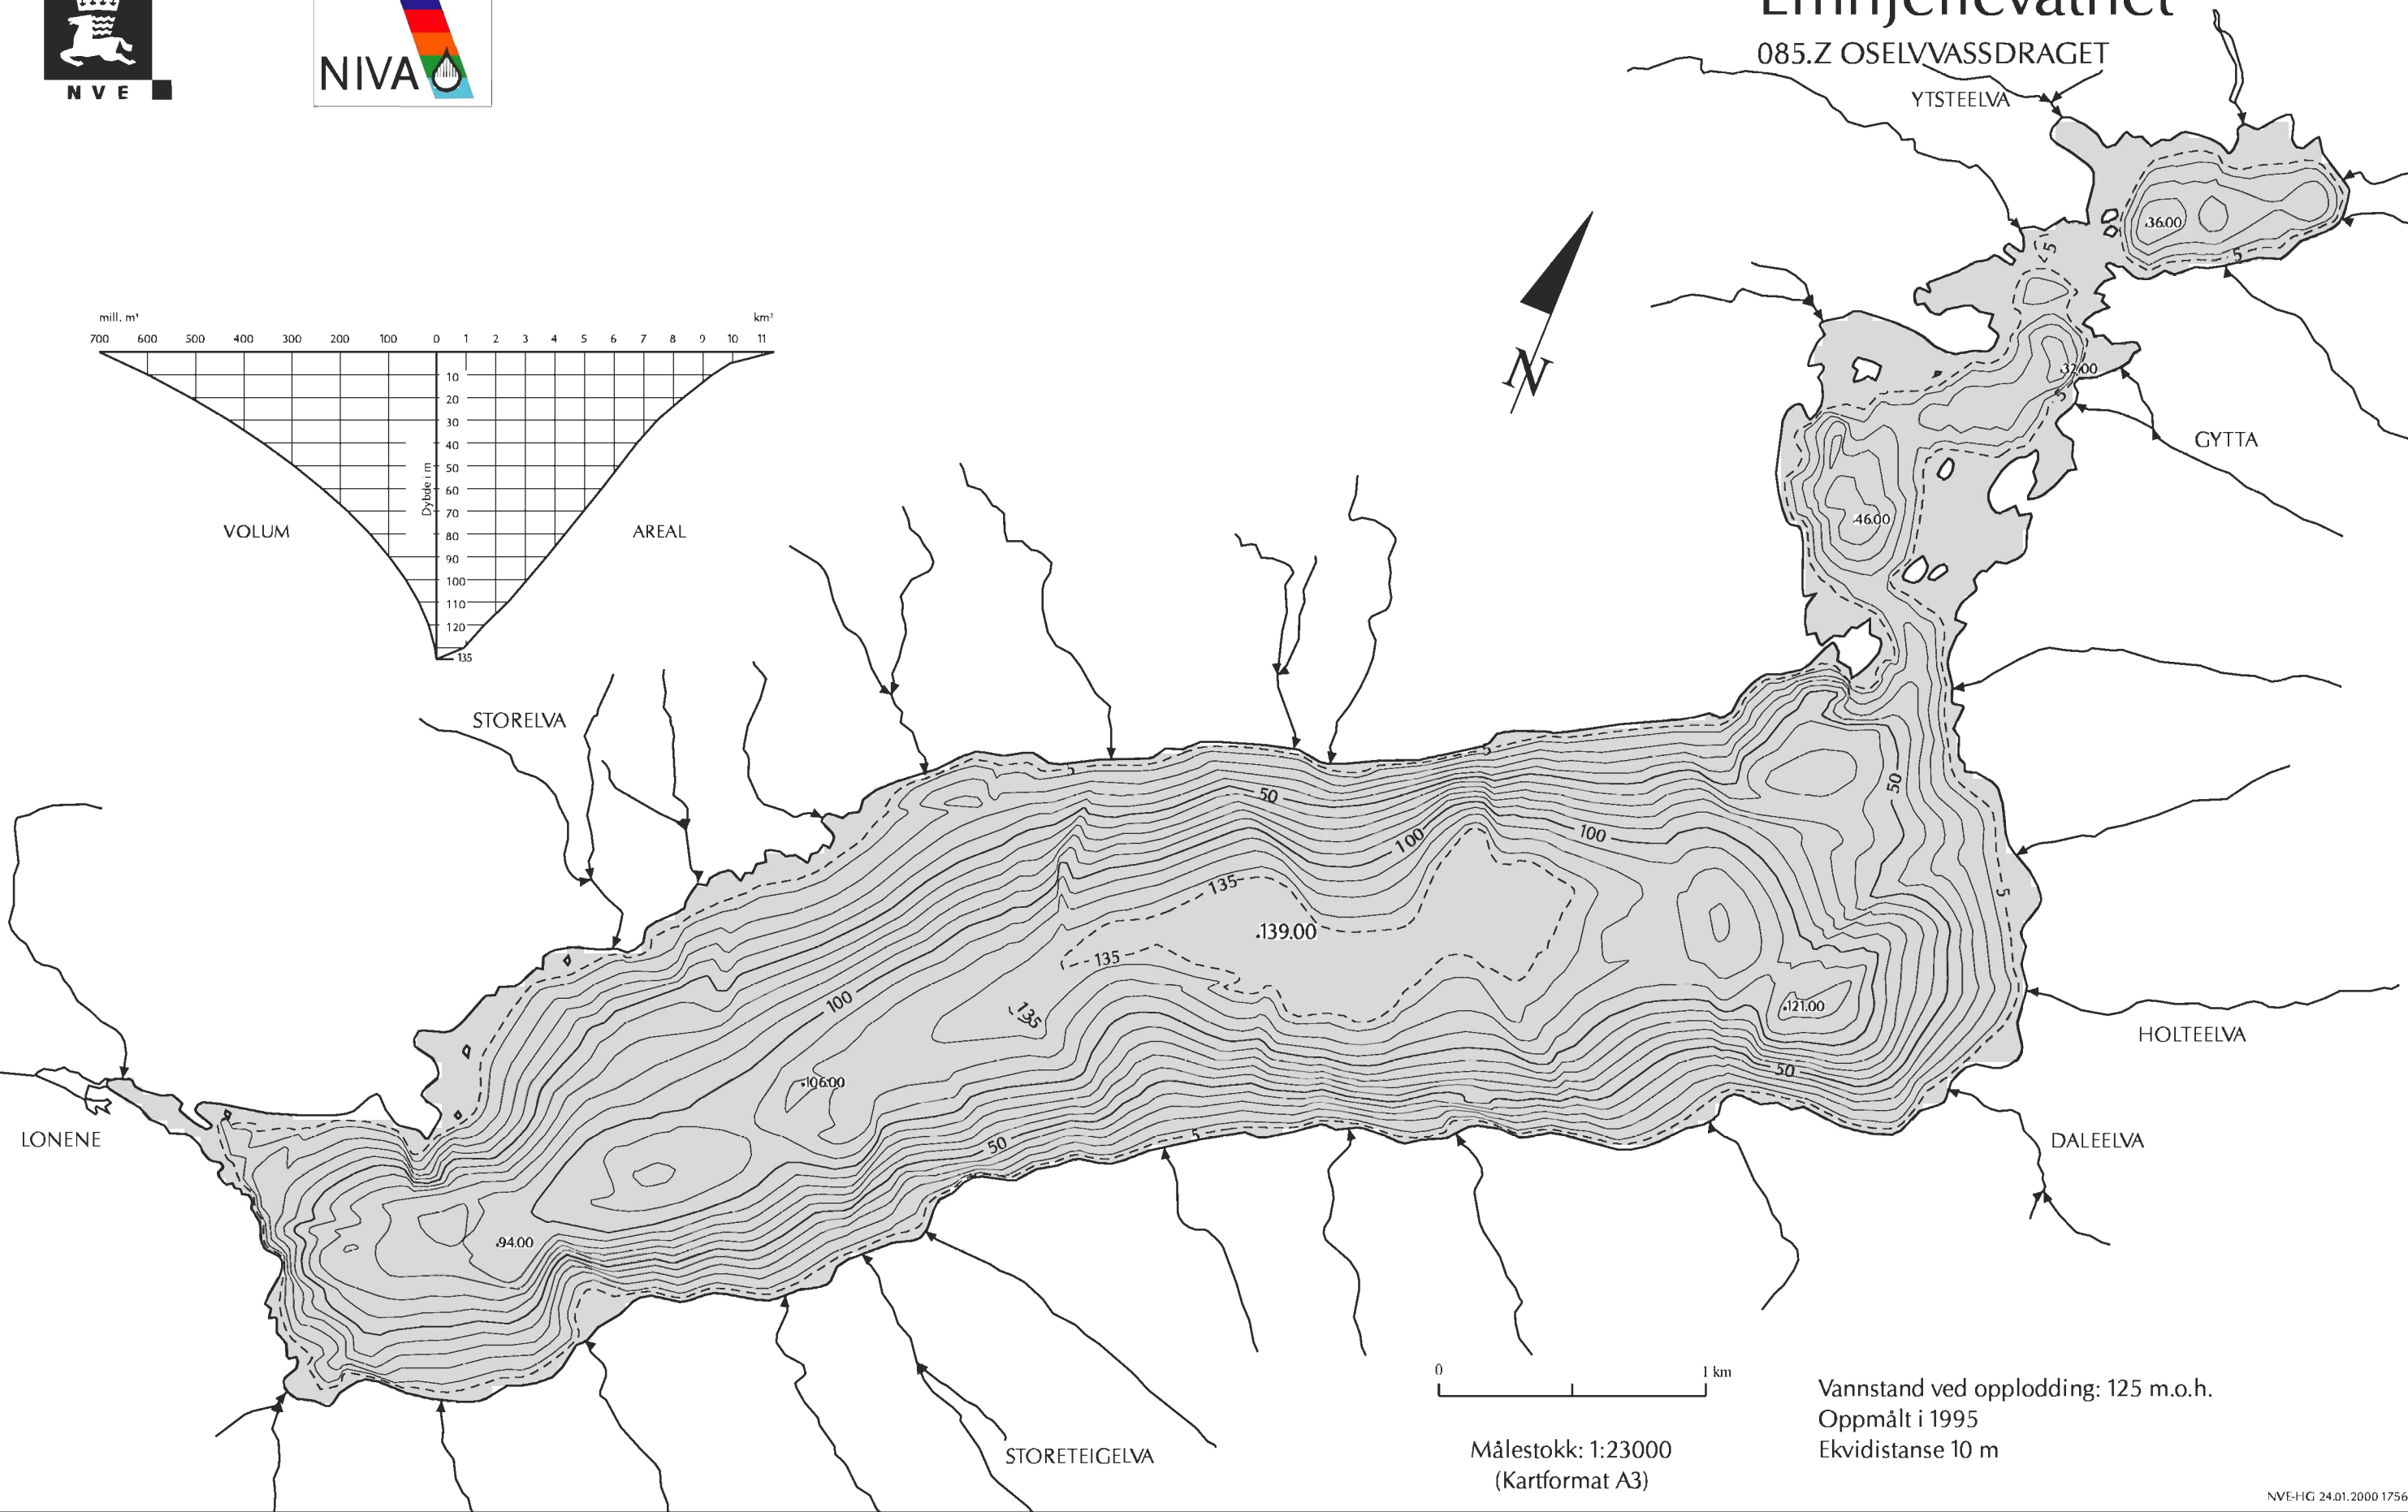

Emhjellevatnet

085.Z OSELVVASSDRAGET

Målestokk: 1:23000
(Kartformat A3)

Vannstand ved opplodding: 125 m.o.h.
Oppmålt i 1995
Ekvidistanse 10 m