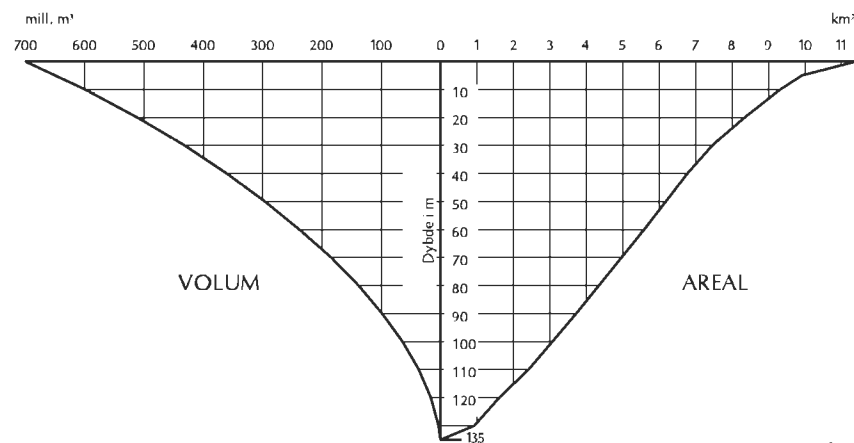

Emhjellevatnet

085.Z OSELVVASSDRAGET

Målestokk: 1:23000
(Kartformat A3)

Vannstand ved opplodding: 125 m.o.h.
Oppmålt i 1995
Ekvidistanse 10 m