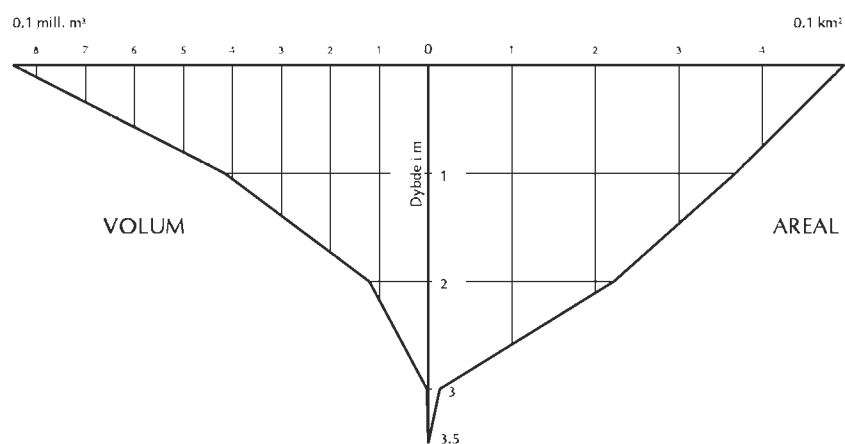

# Mosvatnet

029.11 'Nedbørfelt til Mosvatn'

Målestokk: 1:5000  
(Kartformat A3)

Vannstand fra N250-kart: 37 moh.  
Oppmålt i 1995  
Ekvidistanse 1 m