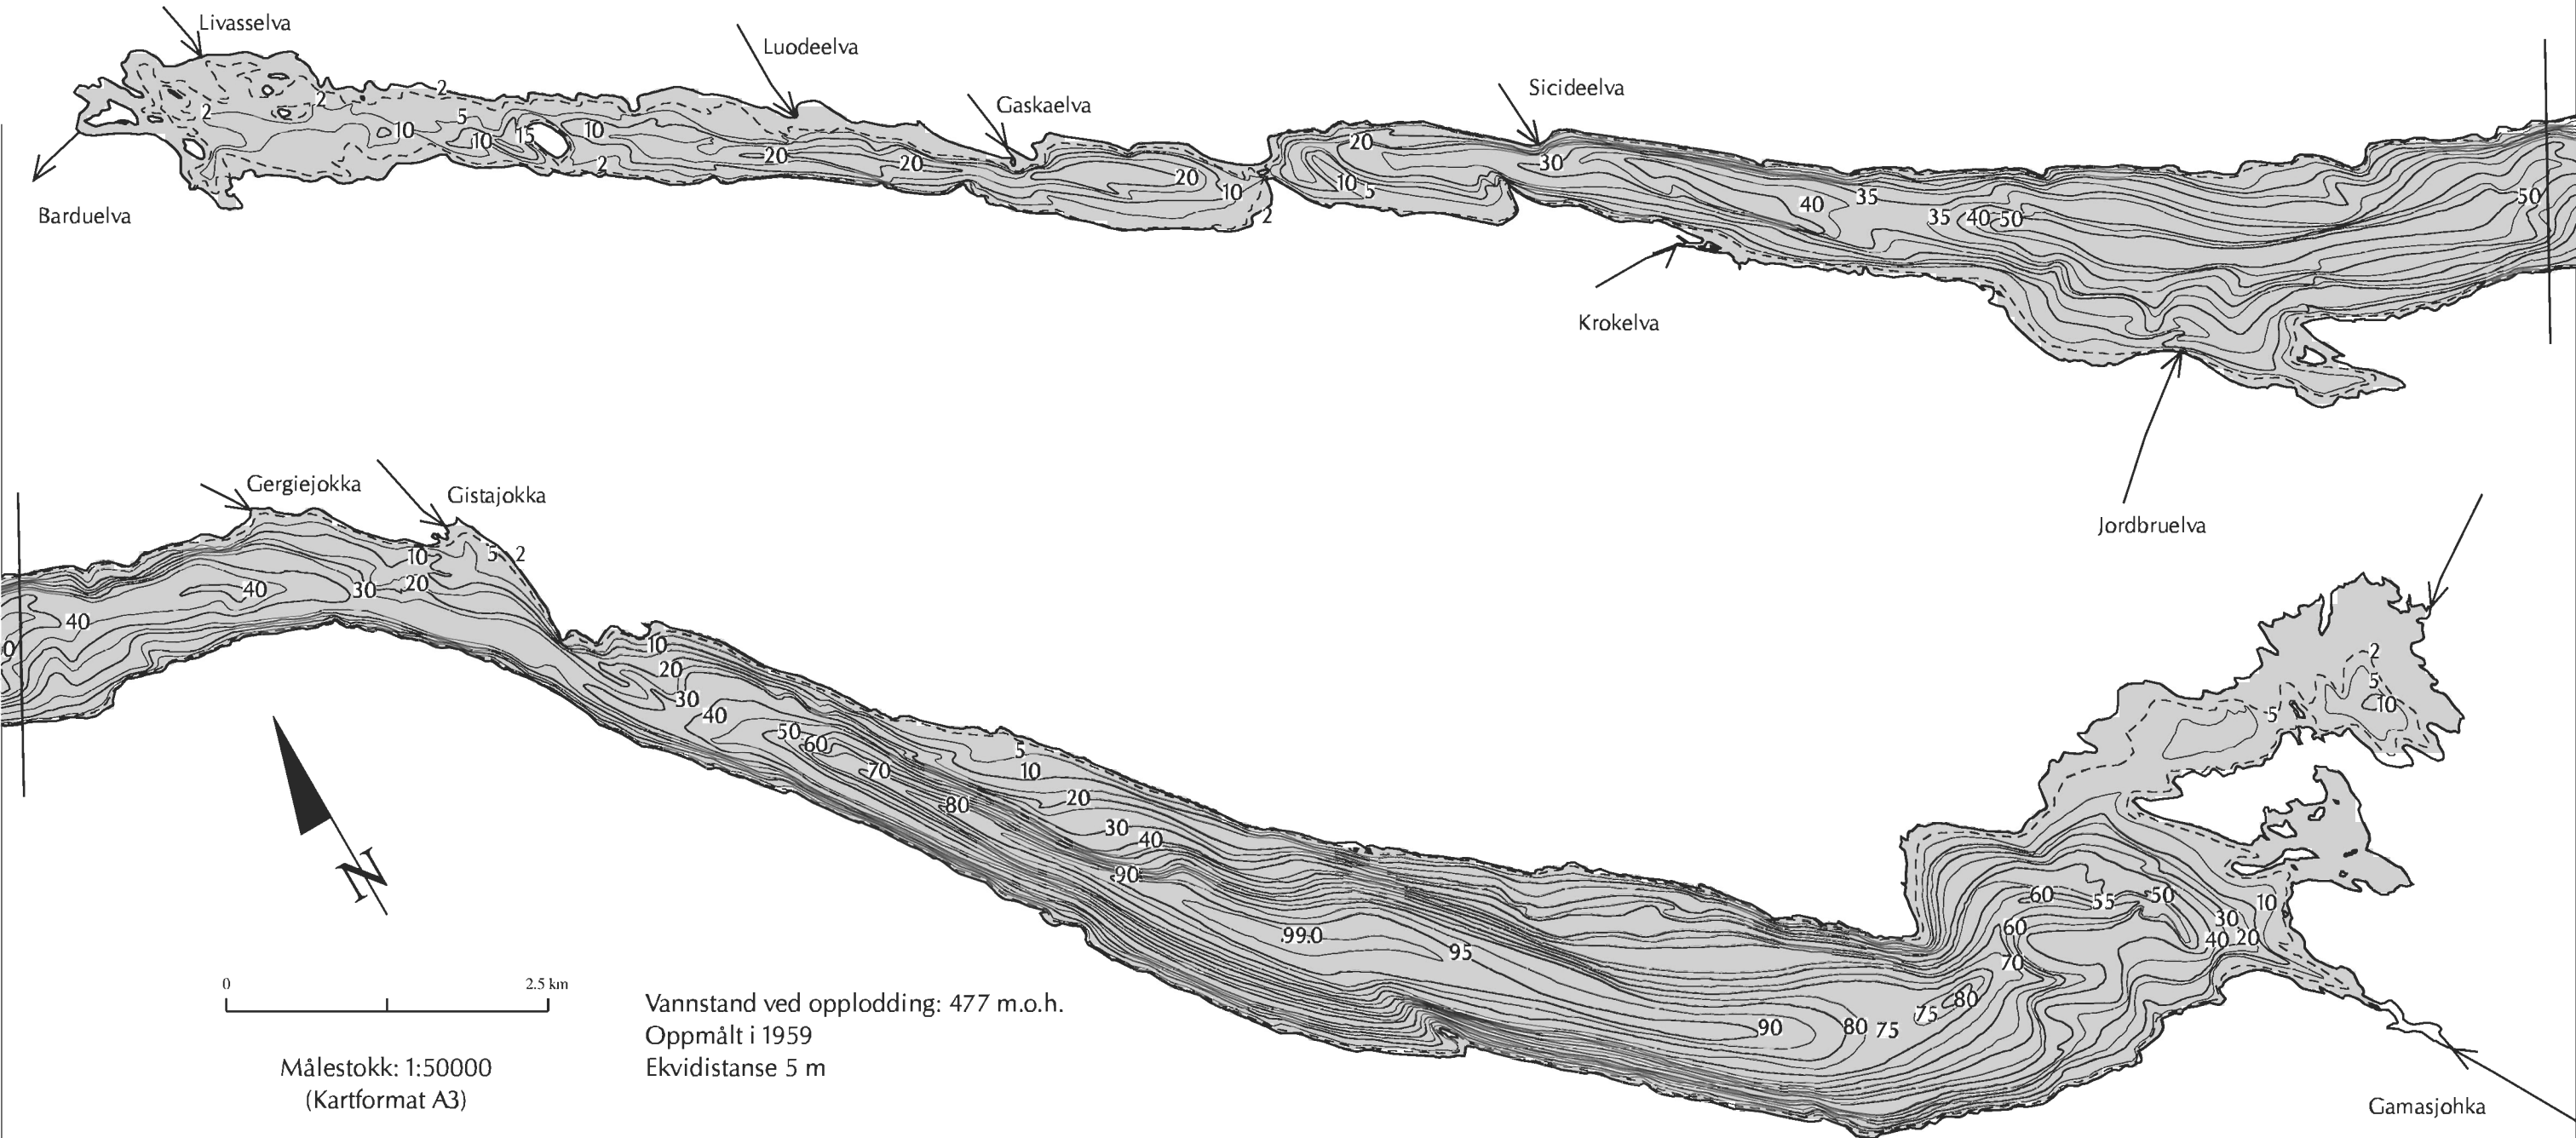

Altevatnet

196.AZ BARDUELVA

Vannstand ved opplodding: 477 m.o.h.
 Oppmålt i 1959
 Ekvidistanse 5 m

Målestokk: 1:50000
 (Kartformat A3)