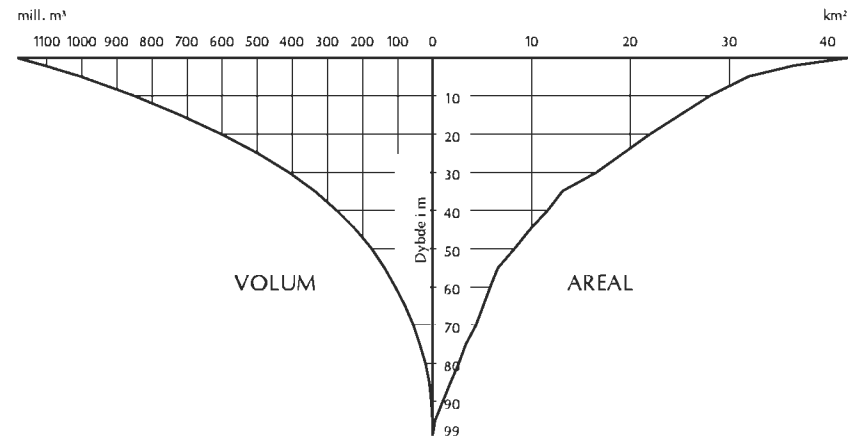

Altevatnet

196.AZ BARDUELVA

Vannstand ved opplodding: 477 m.o.h.
 Oppmålt i 1959
 Ekvidistanse 5 m

Målestokk: 1:50000
 (Kartformat A3)