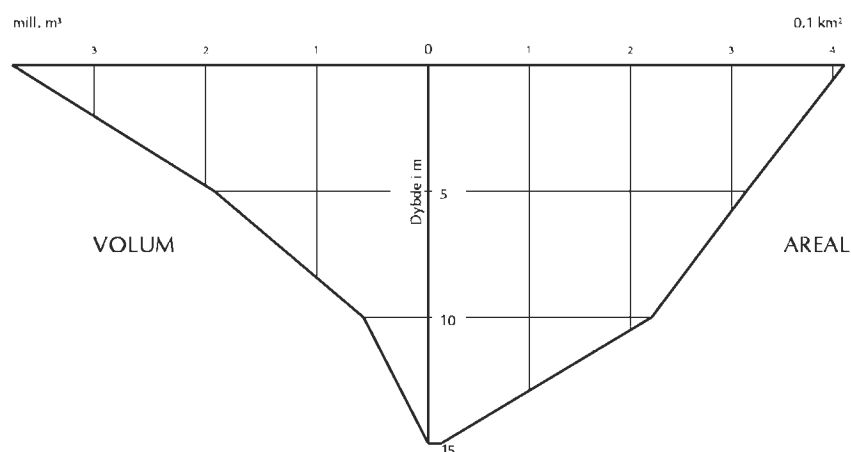

Stovivatnet

008.Z SANDVIKSELVA

Målestokk: 1:5000
(Kartformat A3)

Vannstand fra N250-kart: 109 moh.
Oppmålt i 1995
Ekvidistanse 5 m