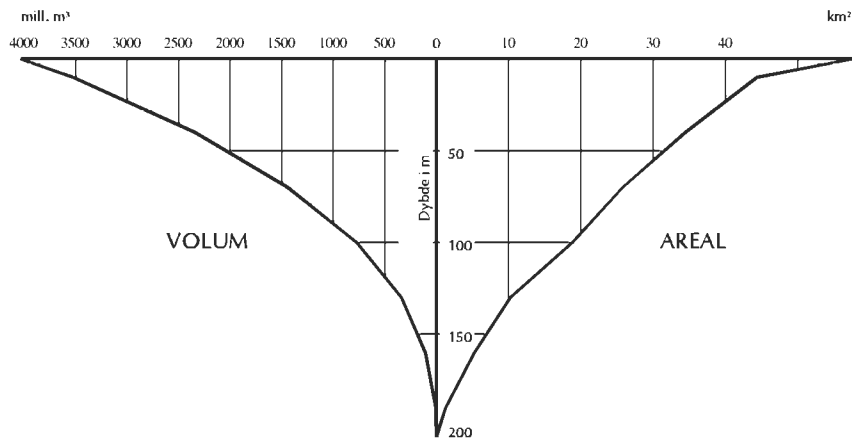

# Selbusjøen

123.Z NIDELVVASSDRAGET

0 2.5 km

Målestokk: 1:82000  
(Kartformat A3)

Vannstand ved opplodding: 161 m.o.h.  
Oppmålt i 1960  
Ekvidistanse 30 m