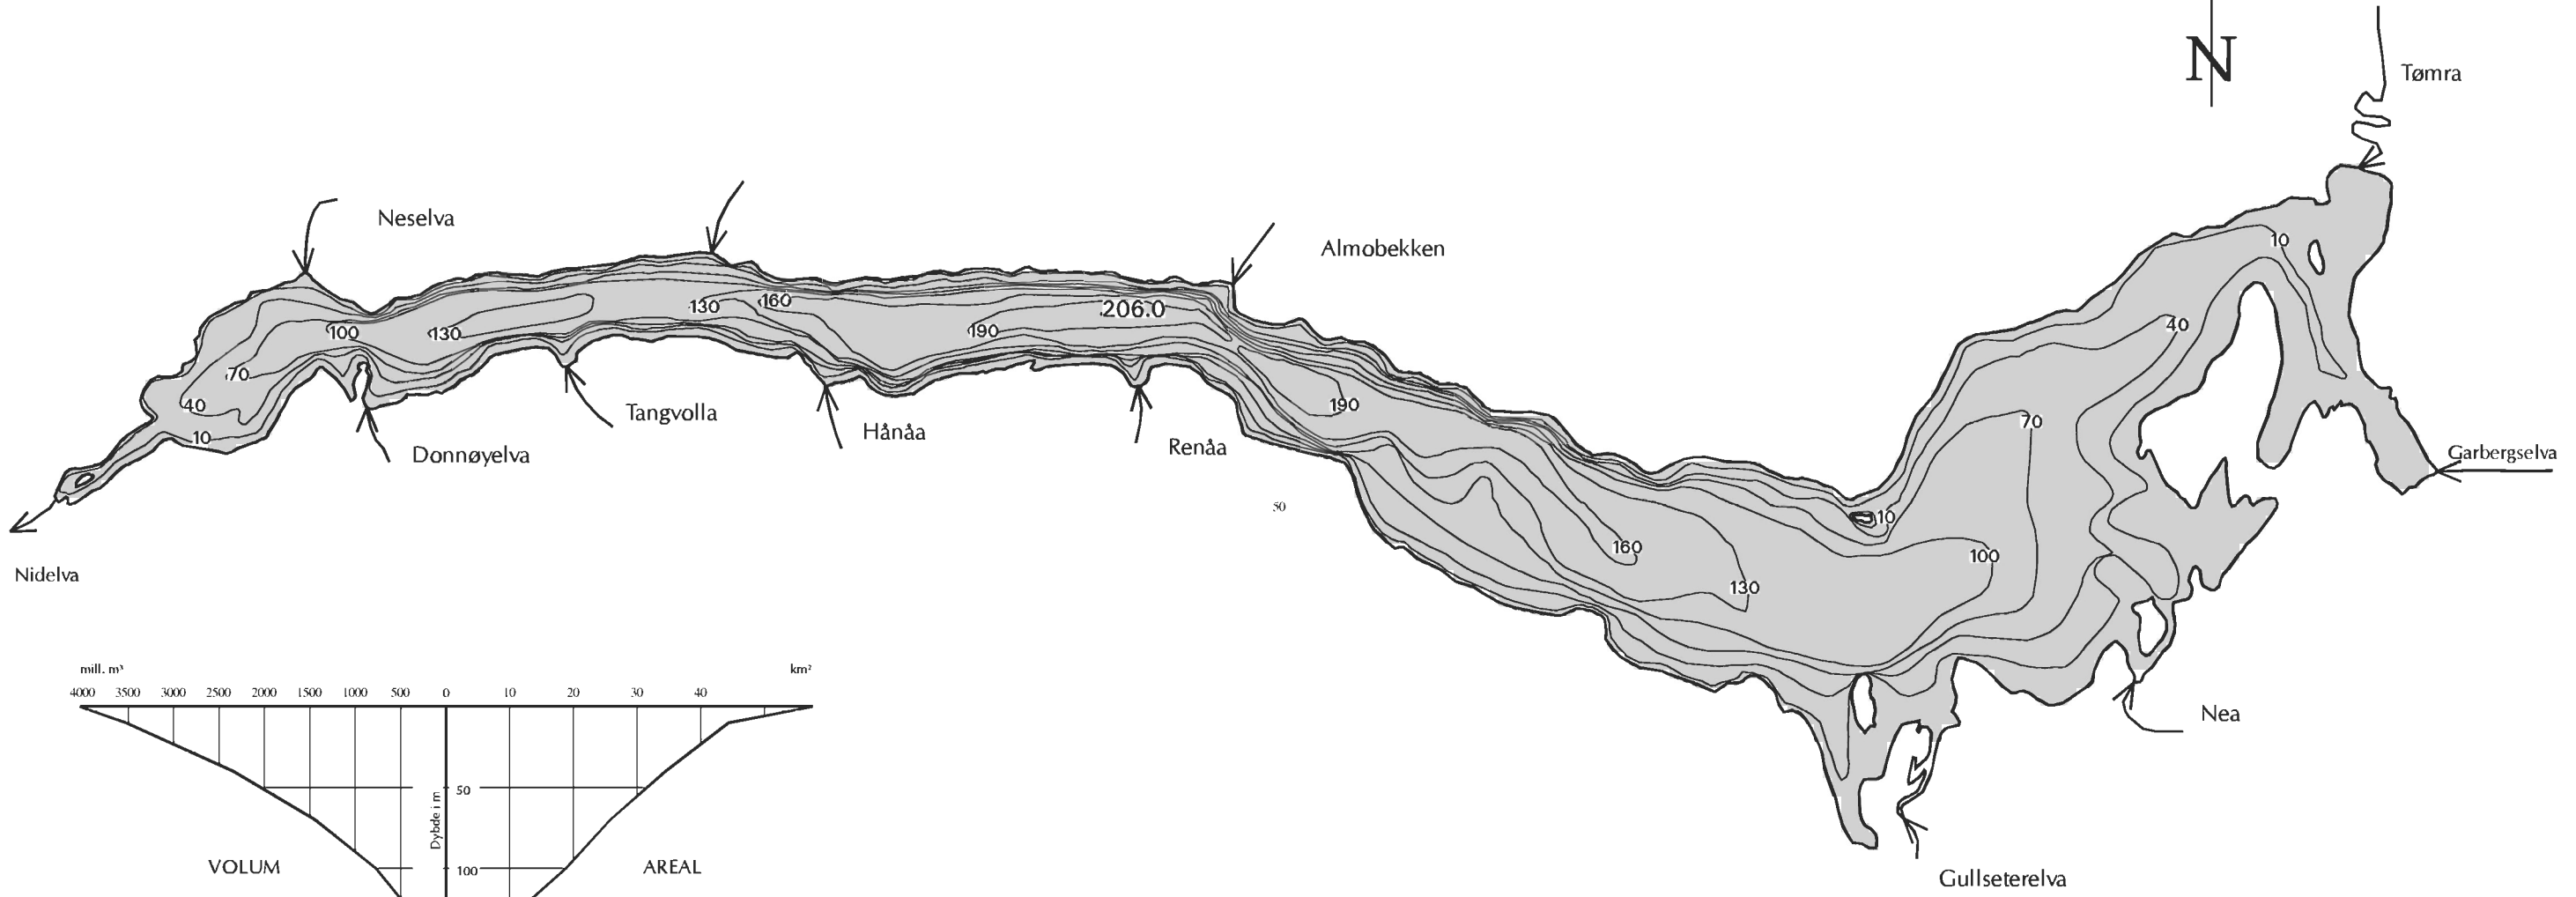

# Selbusjøen

123.Z NIDELVVASSDRAGET

0 2.5 km

Målestokk: 1:82000  
(Kartformat A3)

Vannstand ved opplodding: 161 m.o.h.  
Oppmålt i 1960  
Ekvidistanse 30 m