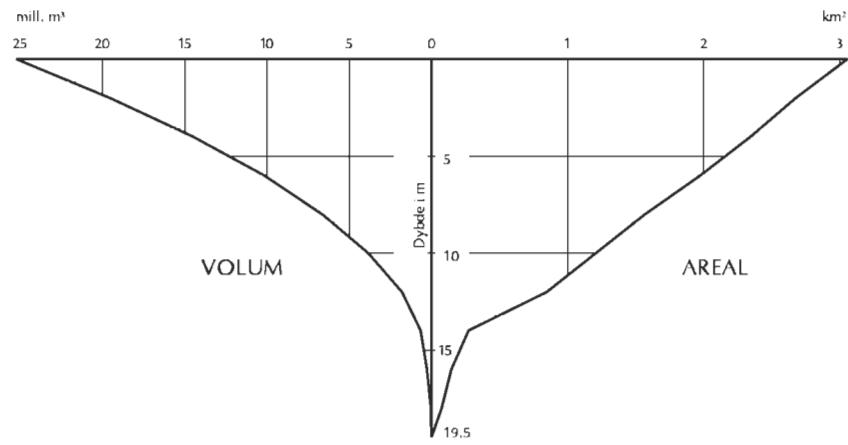

Hostovatnet

121.A3Z VORMA

Målestokk: 1:10000
(Kartformat A3)

Vannstand fra N250-kart: 199 moh.
Oppmålt i 1998
Ekvidistanse 2 m