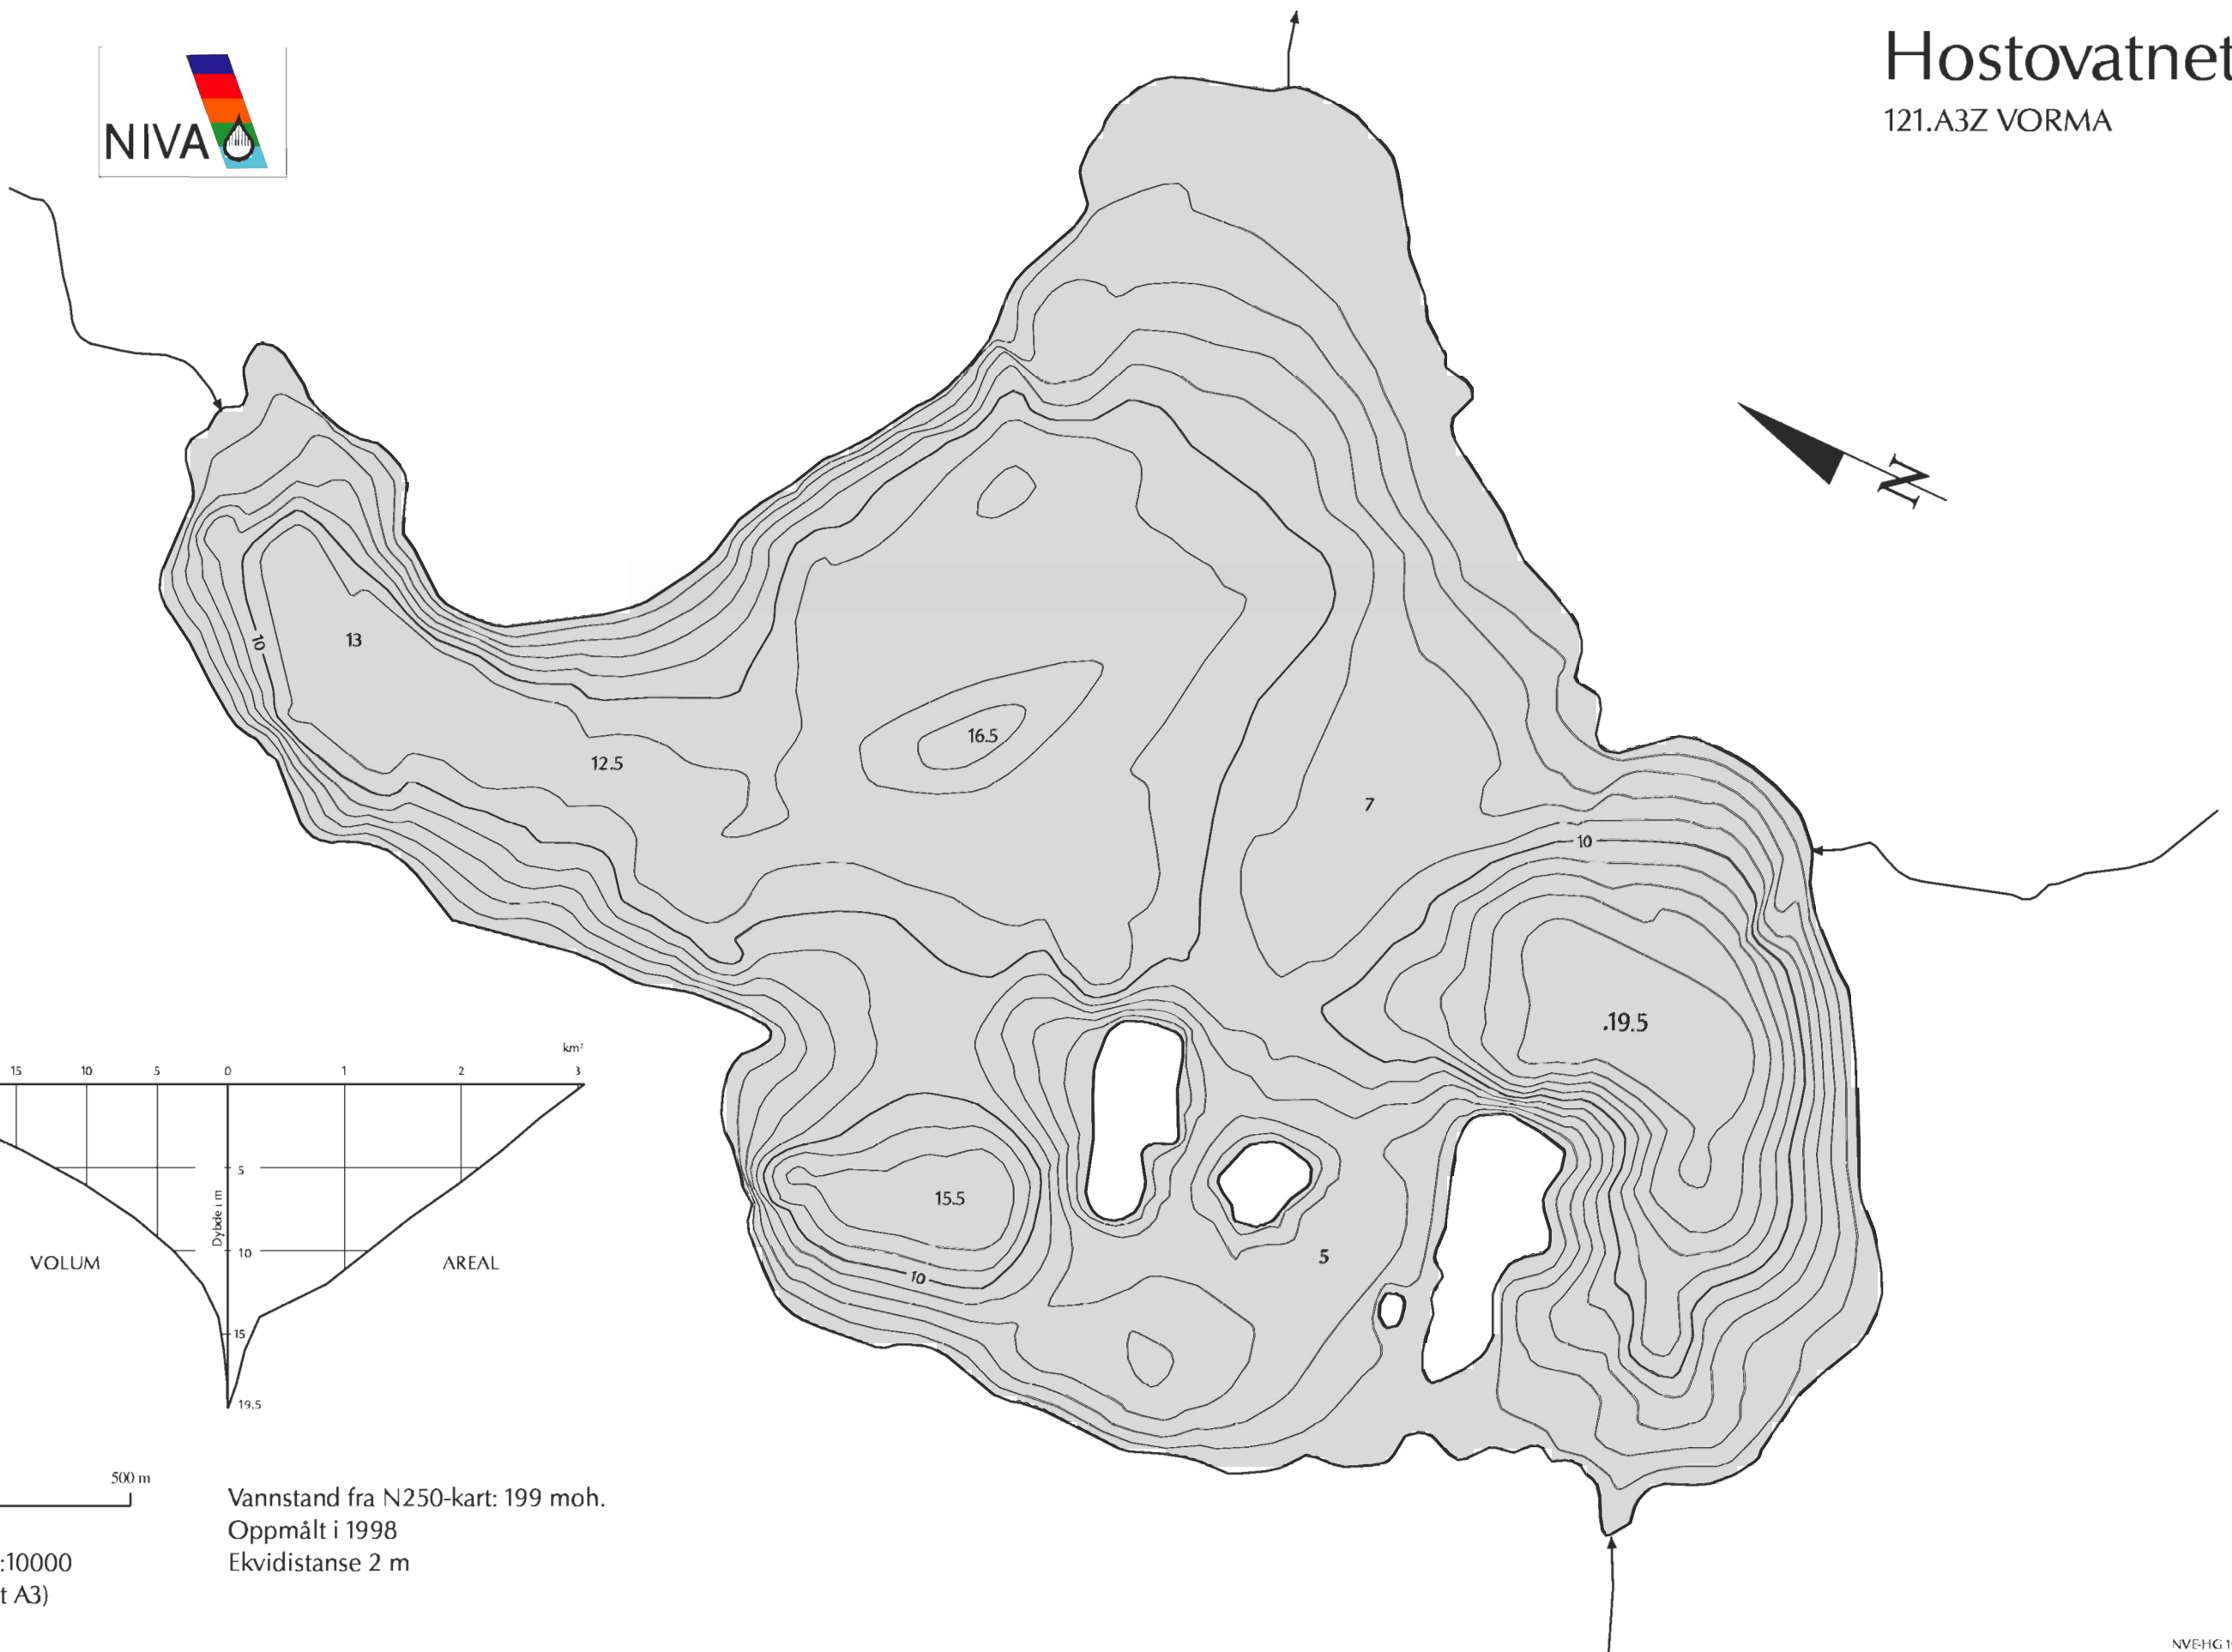

Hostovatnet

121.A3Z VORMA

Målestokk: 1:10000
(Kartformat A3)

Vannstand fra N250-kart: 199 moh.
Oppmålt i 1998
Ekvidistanse 2 m