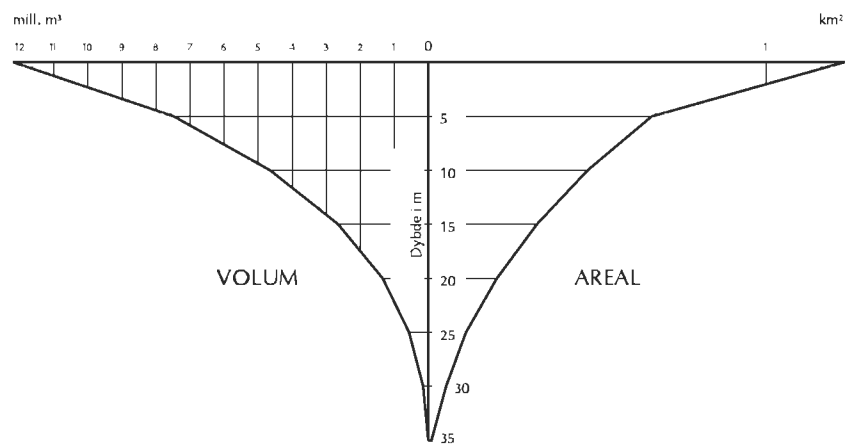

Haugesjø

015.EZ LYNGDALSELVA

Målestokk: 1:12000
(Kartformat A3)

Vannstand fra N250-kart: 368 moh.
Oppmålt i 1995
Ekvidistanse 5 m